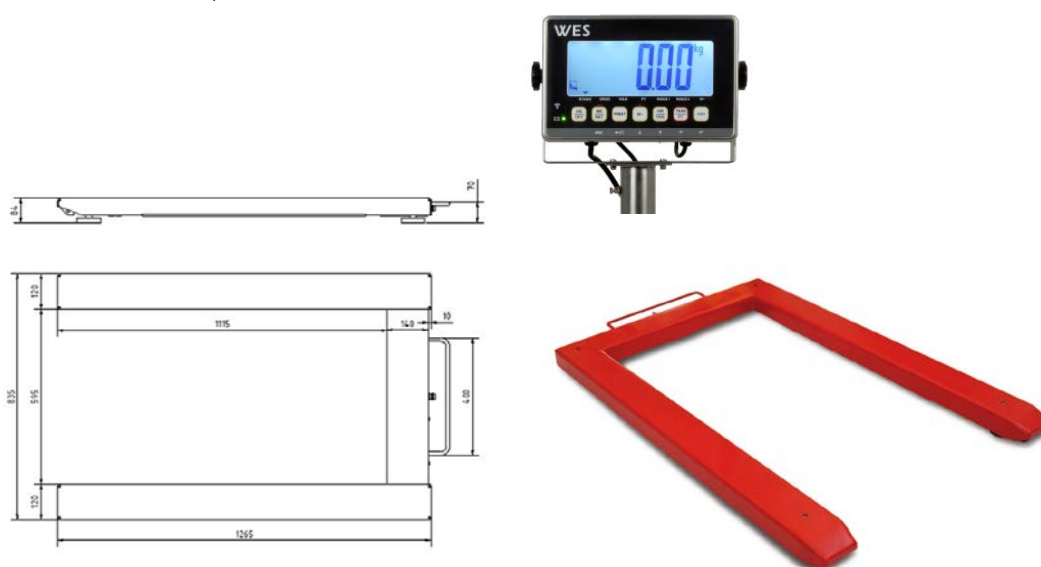

Fr. 190.00

Akku zu Waage, eingebaut
sofort lieferbar

Fr. 68.00

Industrie Palettenwaage U-Form

U-WES / U-IT1 / U-IT3

- Palettenwaage für Industrie, Spedition und Landwirtschaft, Lebensmittelindustrie
- Wägen, tariieren, Transportrollen eingebaut
- Stahl rot lackiert, Optionen Feuerverzinkt oder INOX
- Akku und Netzbetrieb
- Überlastschutz, robust

Modell	Waage Stahl grau lackiert / rot lackiert Messzellen IP67 / IP68 IP69K (Ausführungsbeding) eichfähig
Aussenmasse	Ca. 835B x 1265T x 80H mm
Wägebereiche	300 kg / 600 kg / 1000 kg / 1500 kg / 3000 kg oder nach Wunsch
Anzeige	WES / IT- Geräte Serie Grosse Zahlen, hinterleuchtet, 10er Tastatur usw.
Betriebsdauer	Betriebsdauer Akku ca. 50 Std. (Option nur teilweise möglich))
Ladezeit	8 Std.
Tarabereich	100 %
Zubehör (inklusive)	Netzkabel, Anleitung
Option	Eichung + Fr. 190.- Bodenstativ für Anzeige, höhenverstellbar Galvanisch verzinkt oder Edelstahl ATEX Ausführungen Zone 1, T6 Drucker, Etikette oder Streifen Wandstativ 10er Tastatur für Tara Handeingabe Ethernet / LAN Anschluss für Netzwerk Spezialprogramme für Abfüllung, Eingangskontrolle usw. Weitere Modelle und Wägebereiche auf Anfrage
Preis	ab CHF 1990.-

Modell	Waage Stahl grau lackiert eichfähig
Aussenmasse	840B x 1361T x 80H mm
Wägebereiche	1500 kg Teilung 1 kg
Anzeige	CW, Kunststoff Grosse Zahlen, hinterleuchtet
Betriebsdauer	Betriebsdauer Akku ca. 50 Std. (Option)
Ladezeit	8 Std.
Tarabereich	100 %
Zubehör (inklusive)	Netzkabel, Anleitung
Option	Eichung Bodenstativ für Anzeige, höhenverstellbar
Preis	Fr. 1880.- (Aktionspreis 2019 Fr. 1320.- + Eichung Fr. 150.-)