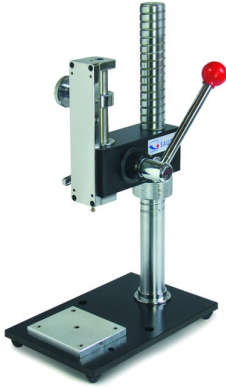

## Prüfstand, auch mit digitaler Längenmeseinheit, Manueller TVP TVPL

Prüfstand, auch mit digitaler Längenmeseinheit, Manueller TVP TVPL

- Schnelle und beständige Messung
- Hohes Sicherheitsniveau bei Wiederholungsmessungen
- Vielfältige Einsatzmöglichkeiten und präzise Messergebnisse
- Schlitten-Konstruktion für Distanzmessungen
- Grosse Grundplatte mit hoher Befestigungsflexibilität
- Maximale Schlittenhöhe über der Grundplatte: 318 mm
- Maximaler Schlittenhub mit einer Hebelbewegung: 78 mm

### TVP-L

- Digitale Längenmeseinheit
  - - Messbereich: 0,01 mm
  - - Nullstellung möglich
  - - Vorlänge manuell einstellbar

Varianten

Preis

Prüfstand TVP Sauter, Messbereich 500N  
~~Fr. 419.00~~  
sofort lieferbar

Fr. 372.00

Prüfstand TVP-L Sauter, Messbereich 500N  
~~Fr. 498.00~~  
sofort lieferbar

Fr. 444.00