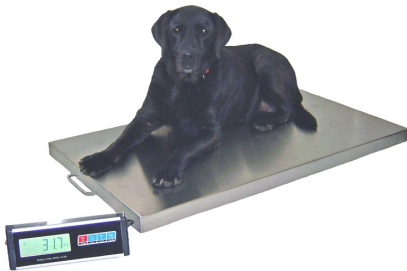

Die preiswerte Tierwaage, Hundewaage und Welpenwaage für alle Arten bei Pflege und Kontrolle vom Gewicht, Wägebereich 150kg/50g oder 200kg/50g
Plattformgrösse 960 x 510 x 80 mm

- **Tierwaage VHD-3-M901**
- **Robuste Waage für den täglichen Einsatz als Tierwaage, Hundewaage und Welpenwaage**
- Tierwaage für Privat, Tierarzt, Zucht und Tiermedizin Pflegestationen
- Einfache Kontrolle bei Pflege und Fütterung
- Funktionen: Ein/Aus, Tara und Hold
- **Netzbetrieb**
- Akkubetrieb (optional)
- Überlastschutz, robust
- Automatische Abschaltung der Waage einstellbar
- **Extrem flache Bauweise**
- 2 Transportrollen und Griff
- Anzeige mit Wandhalterung
- Rutschfeste Gummimatte (Optional)

Tier und Welpenwaage	VHD-3 150K50XL	VHD-3 CPW 200L
Wägebereich	150 kg	200 kg
Teilung	50 g	50 g
Wiegeplatte Inox	960x510x80mm	900x600x65 mm
Anzeige	LCD 52 mm hinterleuchtet	LCD 22 mm hinterleuchtet
Akku (optional)	eingebaut für ca. 15 Std. Betrieb	eingebaut für ca. 20 Std. Betrieb
Tarabereich	100 %	100 %
Zubehör inkl.	Netzadapter Wandhalterung zu Anzeige Transportrollen und Griff	Netzadapter Wandhalterung zu Anzeige Transportrollen und Griff
Optional	Rutschfeste Gummimatte 900x600 mm	Rutschfeste Gummimatte 900x600 mm
Listenpreis	670.-	670.-
Aktions- Preispreis	590.- exkl. MWST	590.- exkl. MWST