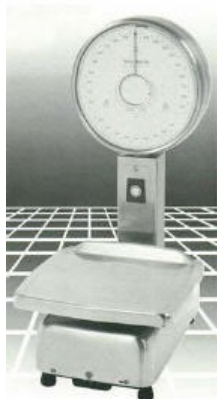

- Stromunabhängig
- Schnell
- 2. Anzeige auf der Rückseite
- Überlastschutz, robust
- Inox Gehäuse

Aussenmasse mm	240 B x 420 T x 710 H
Wiegeplatte	5 kg 340 x 210 mm, rostfrei 15 kg 395 x 355 mm, rostfrei
Schale Oval Option	410 x 310 mm, rostfrei
Anzeige	Mechanisch mit Zeiger
ZW-5/2 CH	Wägebereich 5 kg Teilung 2 g Fr. 2395.-
ZW-15/5 CH	Wägebereich 15 kg Teilung 5 g Fr. 2495.-